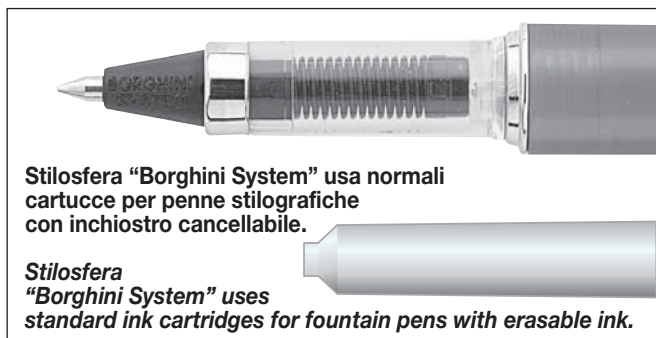

## STILOSFERA® BORGHINI SYSTEM

E' un nuovo sistema di scrittura realizzato dalla BORGHINI che unisce la fluidità di scrittura della stilografica alla praticità della penna a sfera. Caratteristica peculiare del nuovo sistema (STILOSFERA® BORGHINI SYSTEM) é di utilizzare, come carica per la scrittura, normali cartucce standard, usate solitamente per le stilografiche, con inchiostro cancellabile.

Stilosfera "Borghini System" usa normali cartucce per penne stilografiche con inchiostro cancellabile.

Stilosfera "Borghini System" uses standard ink cartridges for fountain pens with erasable ink.

**V120/S** Penna stilografica con pennino in acciaio inossidabile, finizioni cromate, con disegni stampati a soggetto sul serbatoio, disponibile nei seguenti colori:

*Fountain pen with rustproof steel nib-chrome finishes, with drawings printed on the barrel, available in the following colours:*

|                  |                   |                   |               |                  |
|------------------|-------------------|-------------------|---------------|------------------|
| <b>V120/S-RS</b> | CAPPUCCIO GIALLO  | SERBATOIO ROSSO   | YELLOW CAP    | RED BARREL       |
| <b>V120/S-VM</b> | CAPPUCCIO AZZURRO | SERBATOIO BIANCO  | PALE BLUE CAP | WHITE BARREL     |
| <b>V120/S-MV</b> | CAPPUCCIO BIANCO  | SERBATOIO AZZURRO | WHITE CAP     | PALE BLUE BARREL |
| <b>V120/S-SR</b> | CAPPUCCIO ROSSO   | SERBATOIO GIALLO  | RED CAP       | YELLOW BARREL    |
| <b>V120/S-US</b> | CAPPUCCIO GIALLO  | SERBATOIO VERDE   | YELLOW CAP    | GREEN BARREL     |
| <b>V120/S-MU</b> | CAPPUCCIO VERDE   | SERBATOIO BIANCO  | GREEN CAP     | WHITE BARREL     |

**V121/RE** Penna a sfera con puntale con anello e finizioni cromate, refill tipo Parker in plastica, con disegni stampati a soggetto sul serbatoio, disponibile nei seguenti colori:

*Ball pen with tip with ring and chrome finishes, refill in plastic like Parker, with drawings printed on the barrel, available in the following colours:*